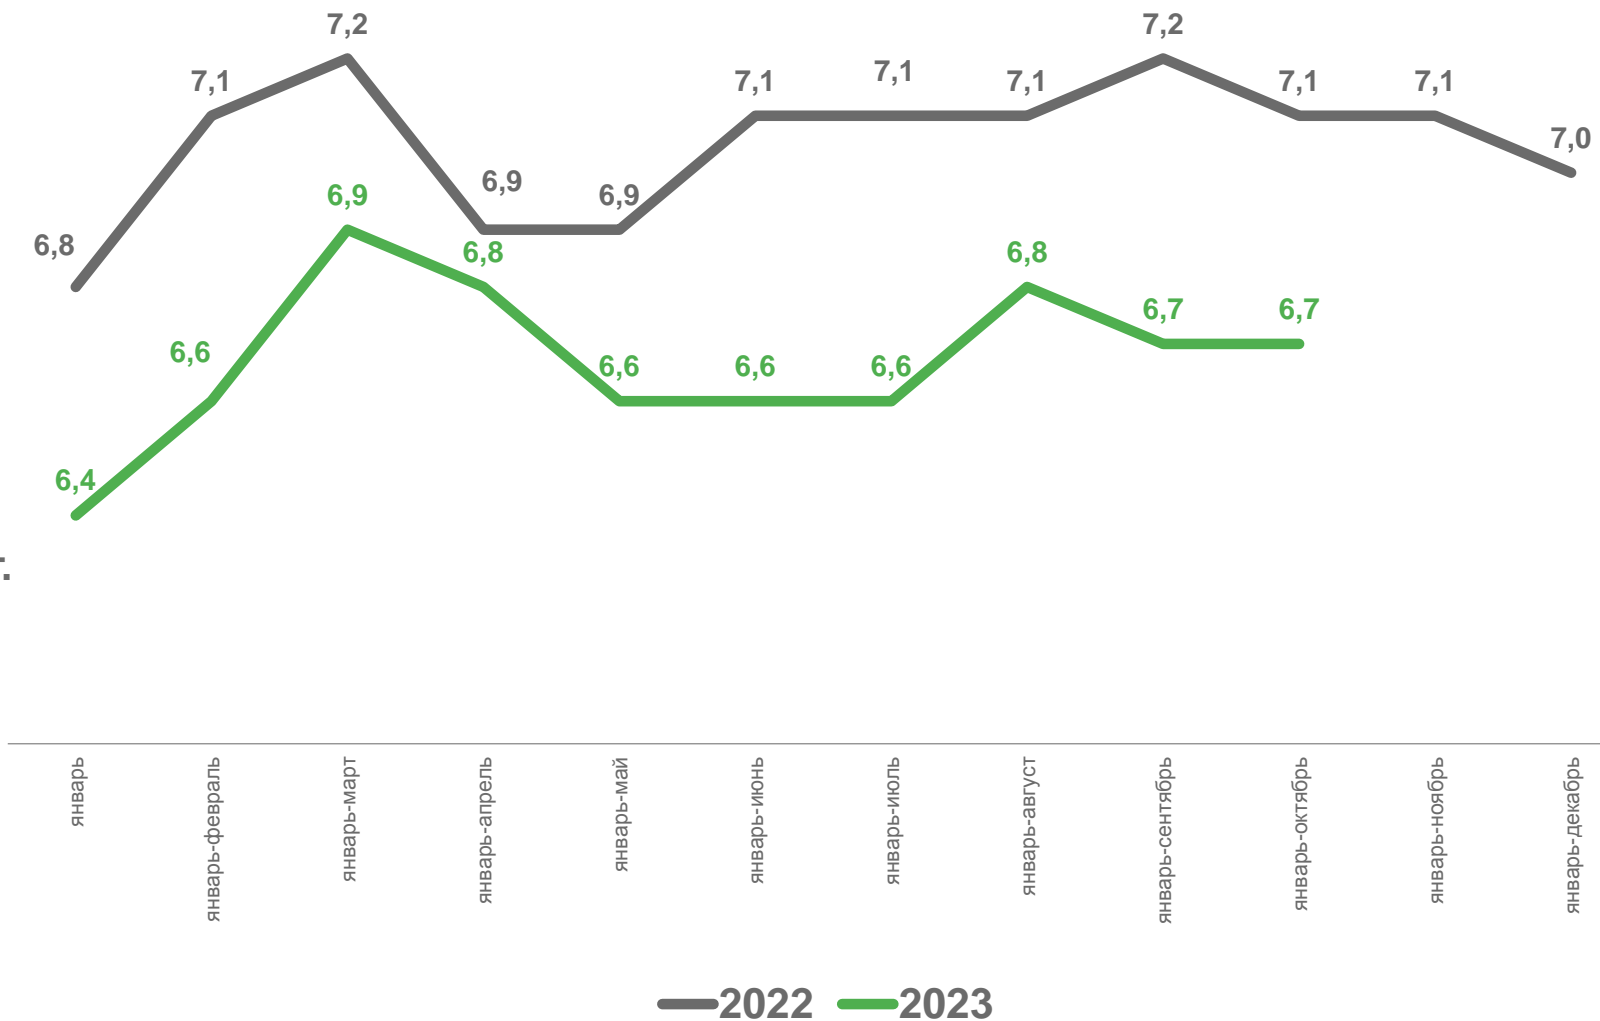

Оперативные демографические показатели

Орловской области

за январь-октябрь 2023 года

01 Показатели естественного движения населения

02 Показатели рождаемости

03 Показатели смертности

04 Показатели брачности и разводимости

05 Показатели миграции населения

ЕСТЕСТВЕННОЕ ДВИЖЕНИЕ НАСЕЛЕНИЯ

ЧЕЛОВЕК

январь-октябрь 2023 г.

-5 239

в расчете на 1 000 человек населения

-9,0

ЧИСЛО ЗАРЕГИСТРИРОВАННЫХ РОДИВШИХСЯ

В РАСЧЕТЕ НА 1 000 ЧЕЛОВЕК НАСЕЛЕНИЯ

январь-октябрь 2023 г.

3 879 человек

в % к январю-октябрю 2022 г.

92,2

ЧИСЛО ЗАРЕГИСТРИРОВАННЫХ УМЕРШИХ

В РАСЧЕТЕ НА 1 000 ЧЕЛОВЕК НАСЕЛЕНИЯ

январь-октябрь 2023 г.

9 118 человек

в % к январю-октябрю 2022 г.

88,6

ПОКАЗАТЕЛИ МЛАДЕНЧЕСКОЙ СМЕРТНОСТИ

Число умерших в возрасте до 1 года (человек)

Коэффициент младенческой смертности, на 1 000 родившихся живыми

данные накопленным итогом