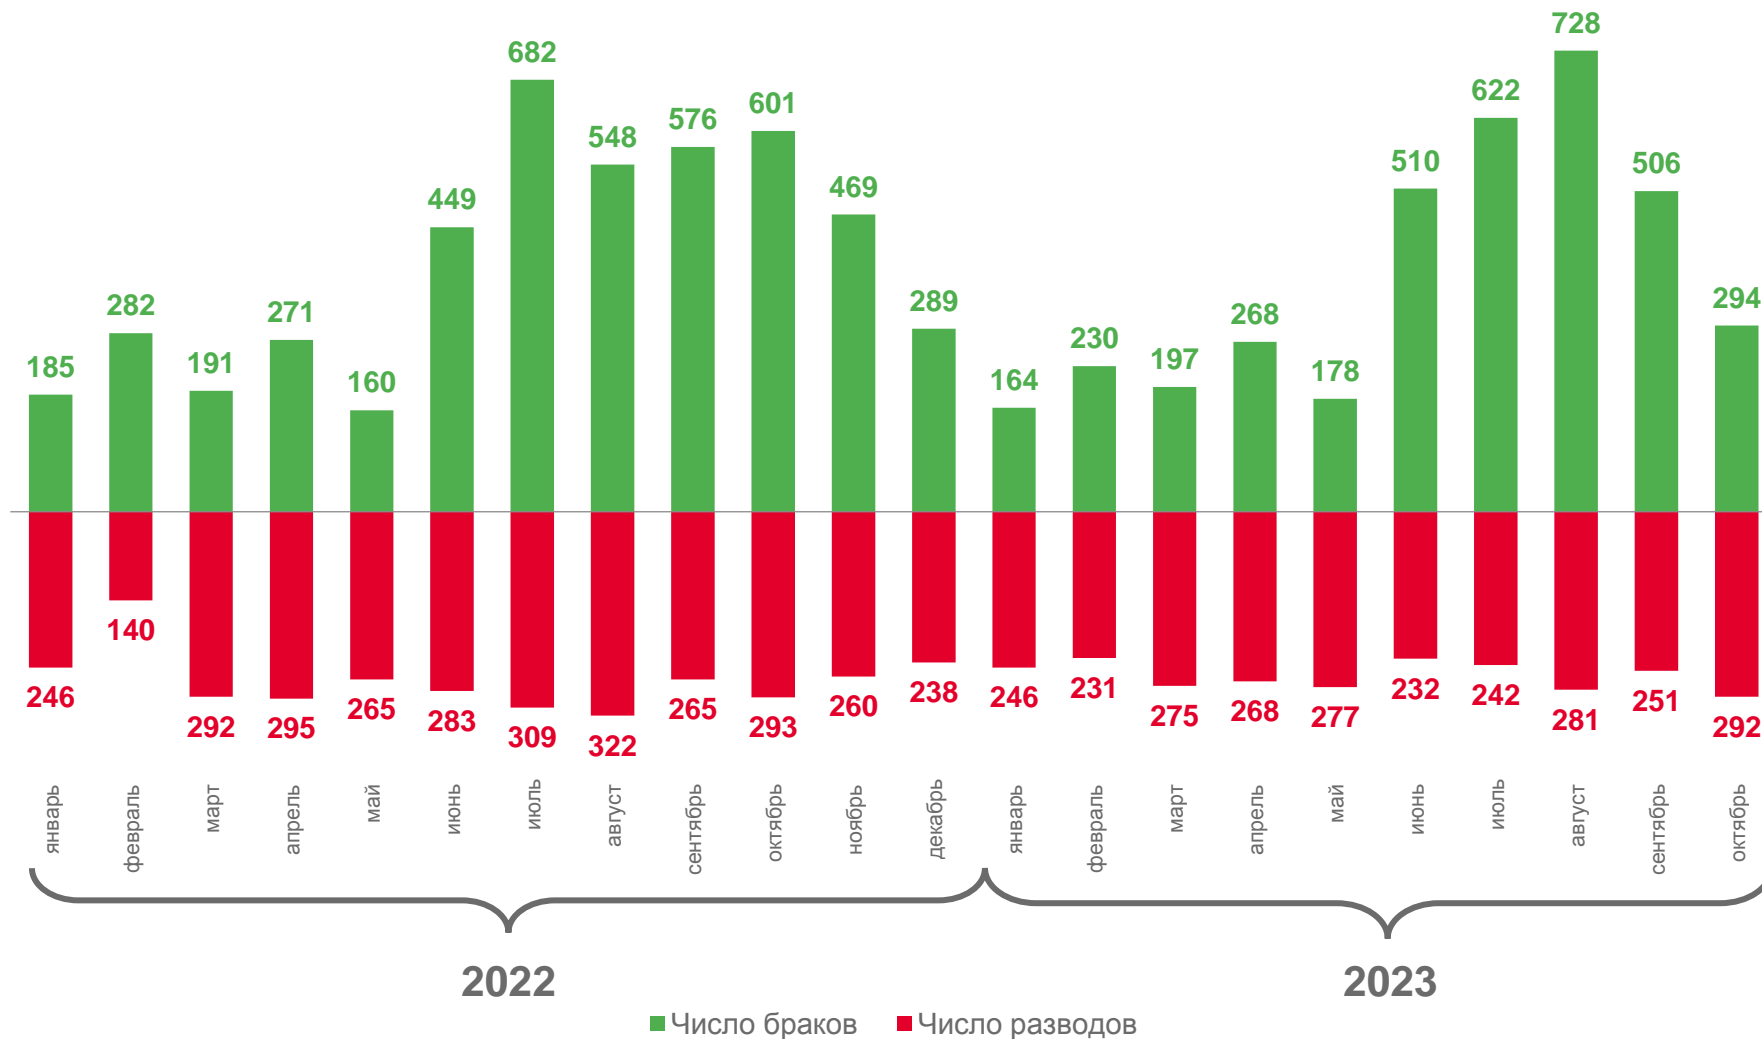

9 118 человек

в % к январю-октябрю 2022 г.

88,6

ПОКАЗАТЕЛИ МЛАДЕНЧЕСКОЙ СМЕРТНОСТИ

Число умерших в возрасте до 1 года (человек)

Коэффициент младенческой смертности, на 1 000 родившихся живыми

данные накопленным итогом

ЧИСЛО ЗАРЕГИСТРИРОВАННЫХ БРАКОВ И РАЗВОДОВ ЕДИНИЦ

январь-октябрь 2023 г.

Число браков

3 697

Число разводов

2 595

ЧИСЛО ЗАРЕГИСТРИРОВАННЫХ БРАКОВ В РАСЧЕТЕ НА 1 000 ЧЕЛОВЕК НАСЕЛЕНИЯ

январь-октябрь 2023 г.