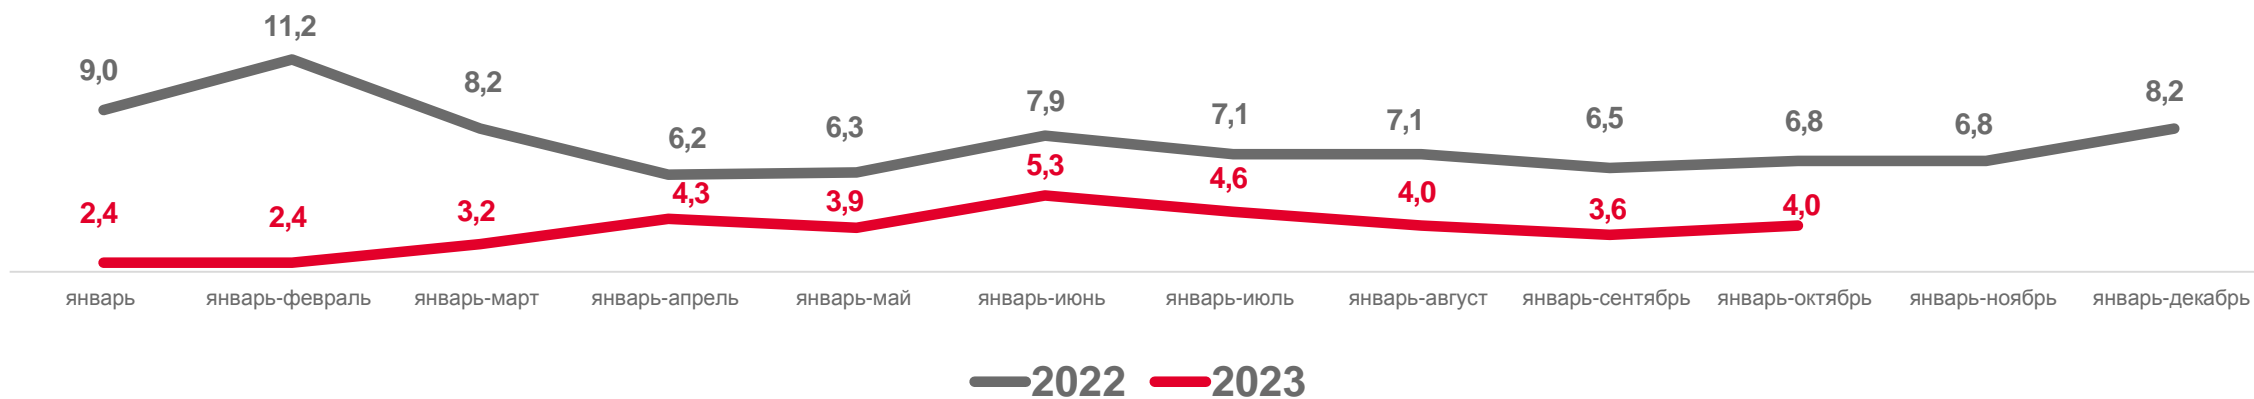

9 118 человек

в % к январю-октябрю 2022 г.

88,6

ПОКАЗАТЕЛИ МЛАДЕНЧЕСКОЙ СМЕРТНОСТИ

Число умерших в возрасте до 1 года (человек)

Коэффициент младенческой смертности, на 1 000 родившихся живыми

данные накопленным итогом