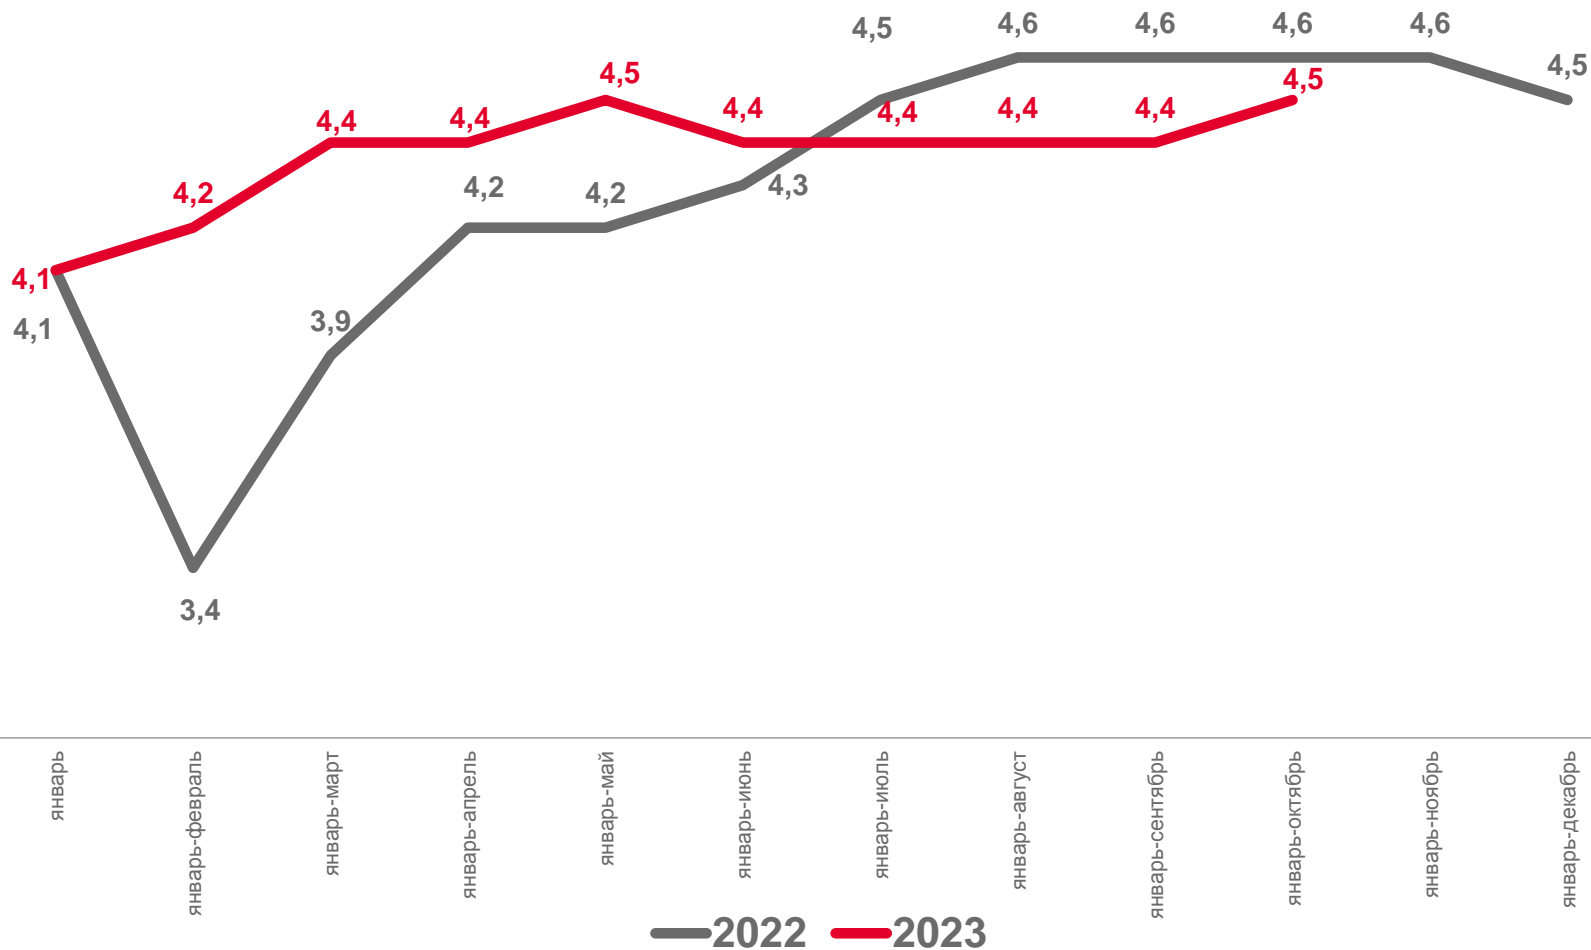

ЧИСЛО ЗАРЕГИСТРИРОВАННЫХ РАЗВОДОВ

В РАСЧЕТЕ НА 1 000 ЧЕЛОВЕК НАСЕЛЕНИЯ

январь-октябрь 2023 г.

4,7

Российская Федерация

4,2

Центральный федеральный округ

4,5

Орловская область

в % к январю-октябрю 2022 г.

95,8