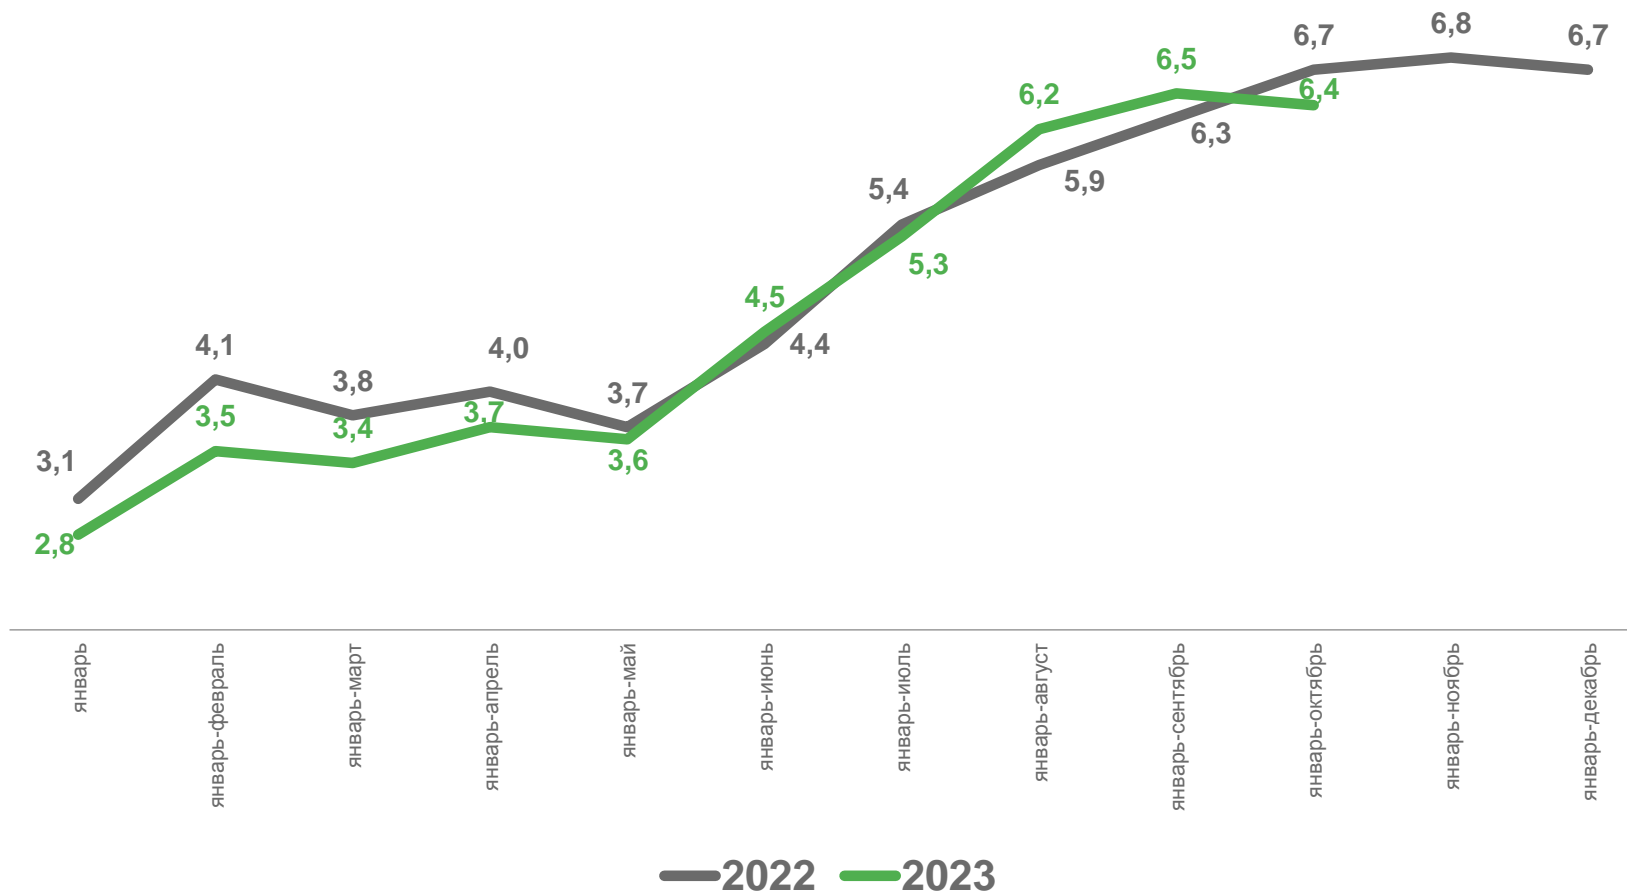

9 118 человек

в % к январю-октябрю 2022 г.

88,6

ПОКАЗАТЕЛИ МЛАДЕНЧЕСКОЙ СМЕРТНОСТИ

Число умерших в возрасте до 1 года (человек)

Коэффициент младенческой смертности, на 1 000 родившихся живыми

данные накопленным итогом

6,6

Российская Федерация

6,7

Центральный федеральный округ

6,4

Орловская область

в % к январю-октябрю 2022 г.

93,7