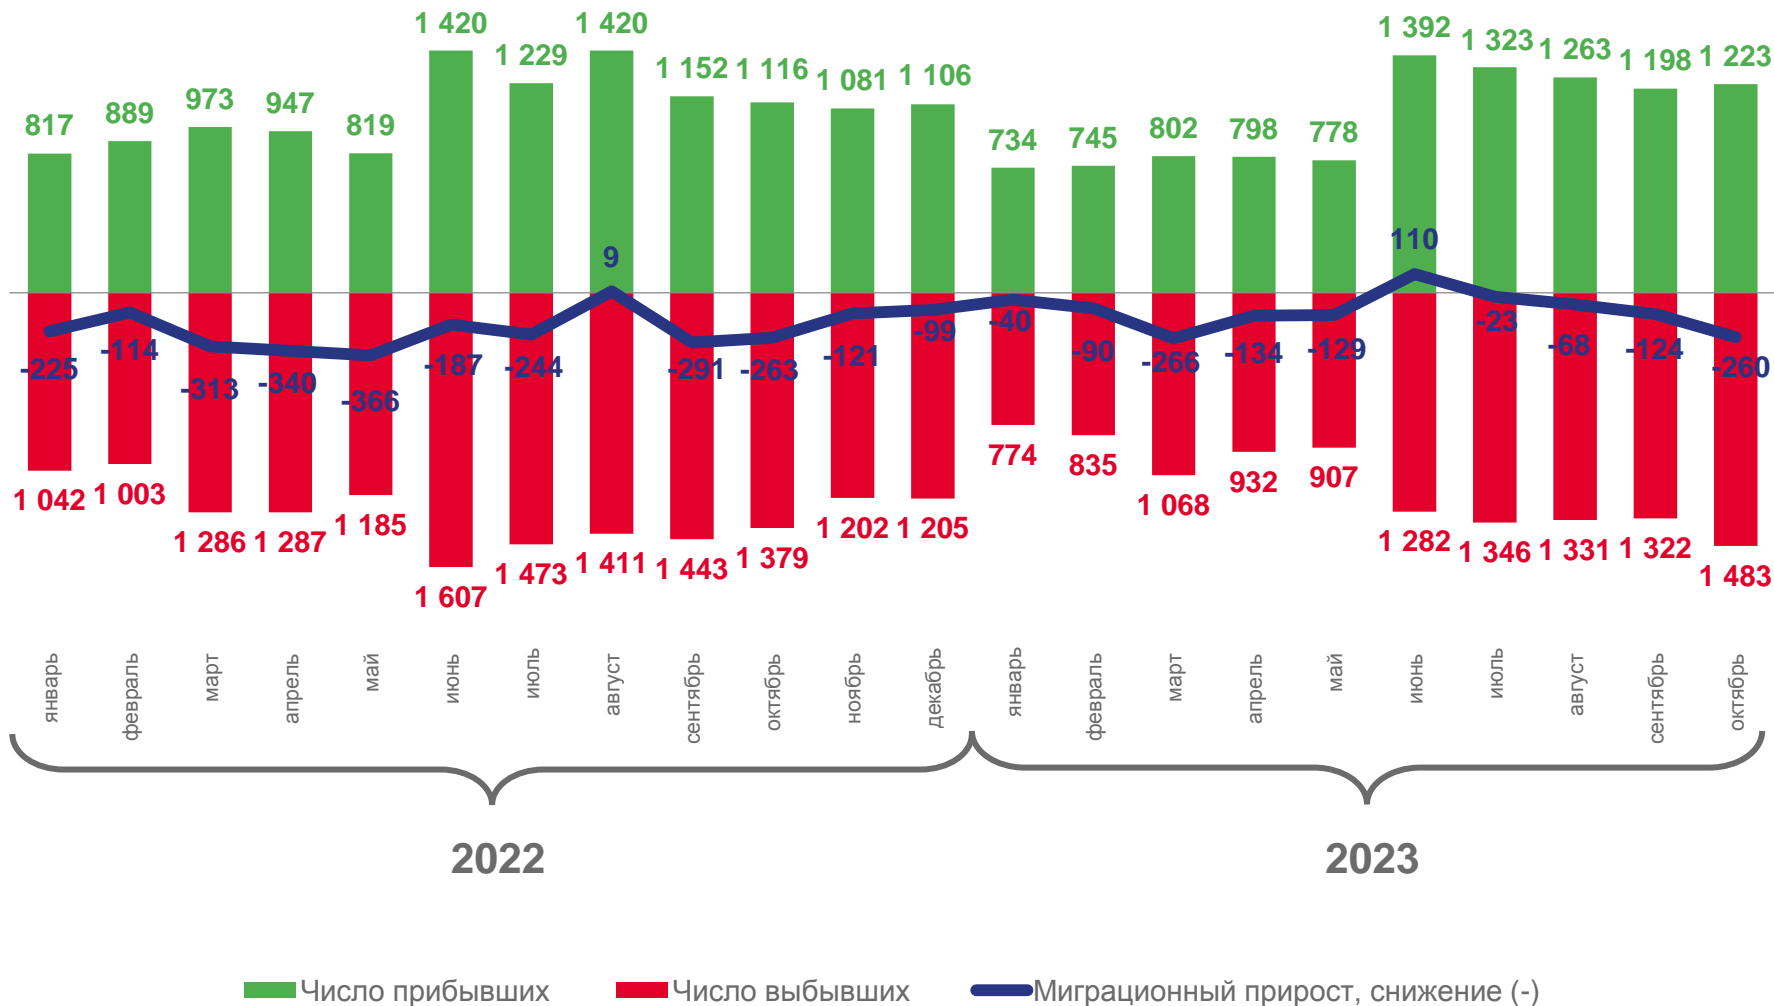

ЧИСЛО ЗАРЕГИСТРИРОВАННЫХ РАЗВОДОВ

В РАСЧЕТЕ НА 1 000 ЧЕЛОВЕК НАСЕЛЕНИЯ

январь-октябрь 2023 г.

4,7

Российская Федерация

4,2

Центральный федеральный округ

4,5

Орловская область

в % к январю-октябрю 2022 г.

95,8

МИГРАЦИЯ НАСЕЛЕНИЯ

ЧЕЛОВЕК

январь-октябрь 2023 г.

-1 024

в расчете на 10 000 человек населения

-17,6

ЧИСЛО ПРИБЫВШИХ ЗА ЯНВАРЬ – ОКТЯБРЬ 2023 Г., ЧЕЛОВЕК

Топ-5 регионов по числу прибывших
в Орловскую область

г. Москва		1 092
Московская область		846
Курская область		347
Брянская область		239
г. Санкт-Петербург		217