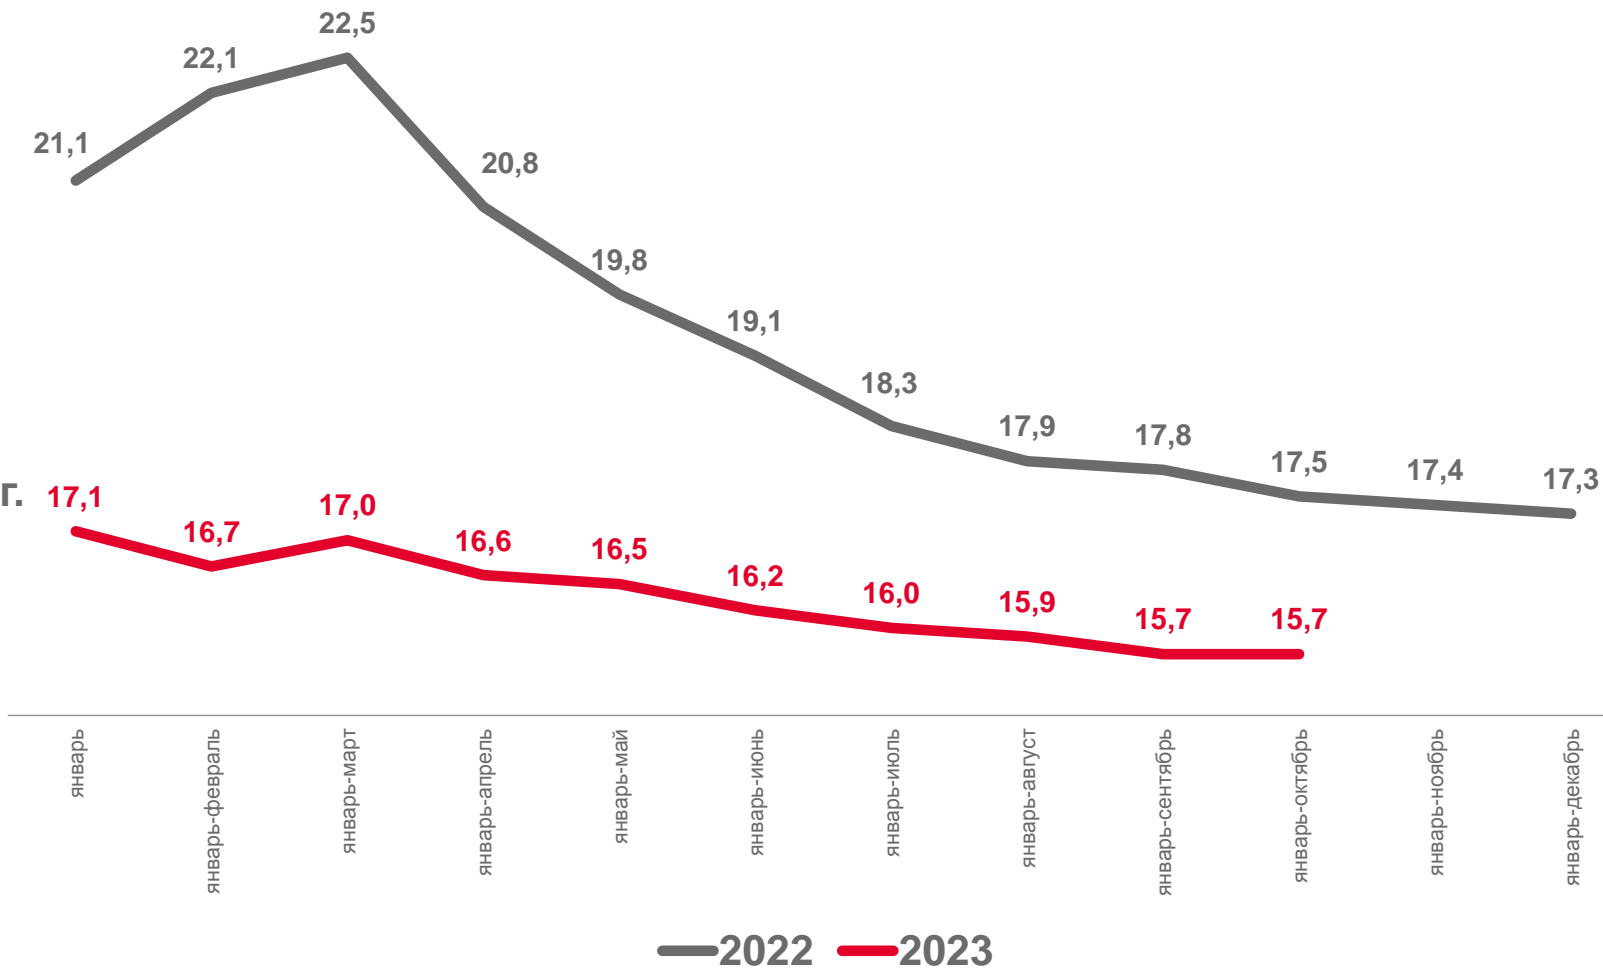

05 Показатели миграции населения

ЕСТЕСТВЕННОЕ ДВИЖЕНИЕ НАСЕЛЕНИЯ

ЧЕЛОВЕК

январь-октябрь 2023 г.

-5 239

в расчете на 1 000 человек населения

-9,0

ЧИСЛО ЗАРЕГИСТРИРОВАННЫХ РОДИВШИХСЯ

В РАСЧЕТЕ НА 1 000 ЧЕЛОВЕК НАСЕЛЕНИЯ

январь-октябрь 2023 г.

3 879 человек

в % к январю-октябрю 2022 г.

92,2

ЧИСЛО ЗАРЕГИСТРИРОВАННЫХ УМЕРШИХ

В РАСЧЕТЕ НА 1 000 ЧЕЛОВЕК НАСЕЛЕНИЯ

январь-октябрь 2023 г.

9 118 человек

в % к январю-октябрю 2022 г.

88,6

ПОКАЗАТЕЛИ МЛАДЕНЧЕСКОЙ СМЕРТНОСТИ

Число умерших в возрасте до 1 года (человек)

Коэффициент младенческой смертности, на 1 000 родившихся живыми

данные накопленным итогом