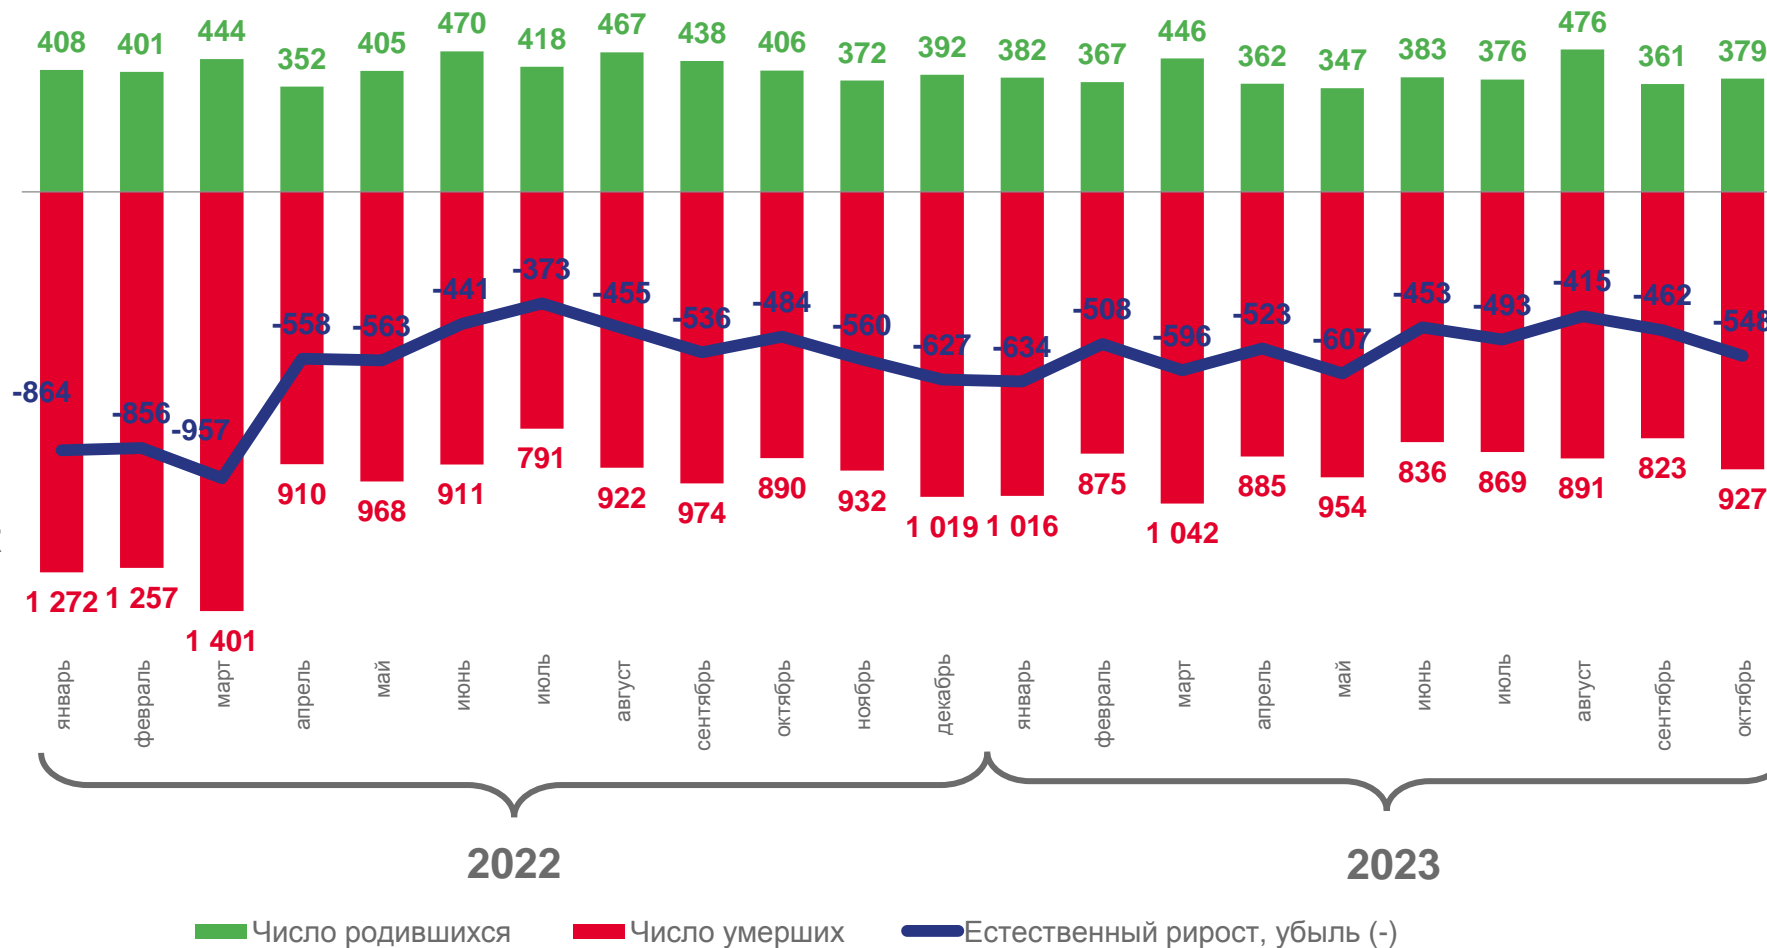

05 Показатели миграции населения

ЕСТЕСТВЕННОЕ ДВИЖЕНИЕ НАСЕЛЕНИЯ

ЧЕЛОВЕК

январь-октябрь 2023 г.

-5 239

в расчете на 1 000 человек населения

-9,0

ЧИСЛО ЗАРЕГИСТРИРОВАННЫХ РОДИВШИХСЯ

В РАСЧЕТЕ НА 1 000 ЧЕЛОВЕК НАСЕЛЕНИЯ

январь-октябрь 2023 г.

3 879 человек

в % к январю-октябрю 2022 г.

92,2

ЧИСЛО ЗАРЕГИСТРИРОВАННЫХ УМЕРШИХ

В РАСЧЕТЕ НА 1 000 ЧЕЛОВЕК НАСЕЛЕНИЯ

январь-октябрь 2023 г.

9 118 человек

в % к январю-октябрю 2022 г.

88,6

ПОКАЗАТЕЛИ МЛАДЕНЧЕСКОЙ СМЕРТНОСТИ

Число умерших в возрасте до 1 года (человек)

Коэффициент младенческой смертности, на 1 000 родившихся живыми

данные накопленным итогом